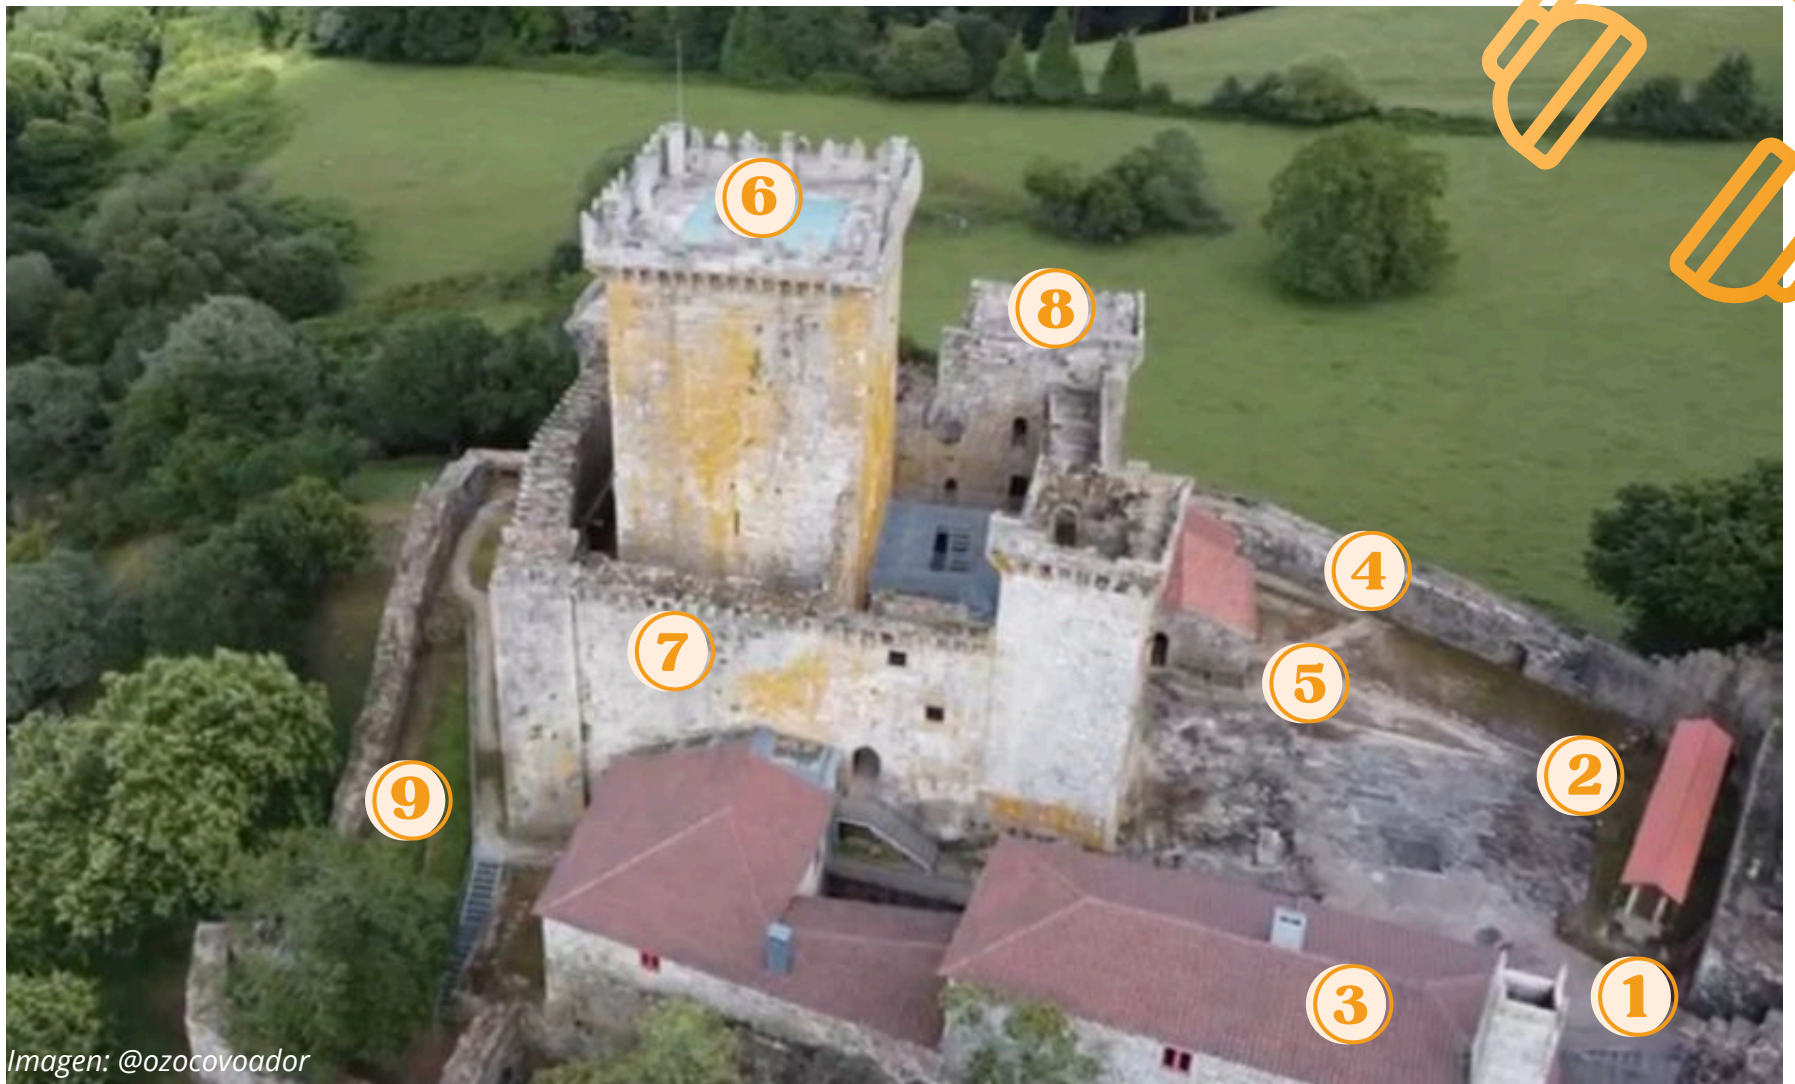

# Castillo de Pambre

Palas de Rei

Imagen: @ozocovoador

**0** INTRODUCCIÓN

**1** PORTÓN DE ENTRADA

**2** HÓRREO

**3** CASA DE LABRANZA

**4** MURALLA EXTERIOR

**5** CAPILLA DE SAN PEDRO

**6** TORRE DEL HOMENAJE

**7** PRIMER RECINTO DEFENSIVO

**8** ZONA PALACIEGA

**9** FOSO